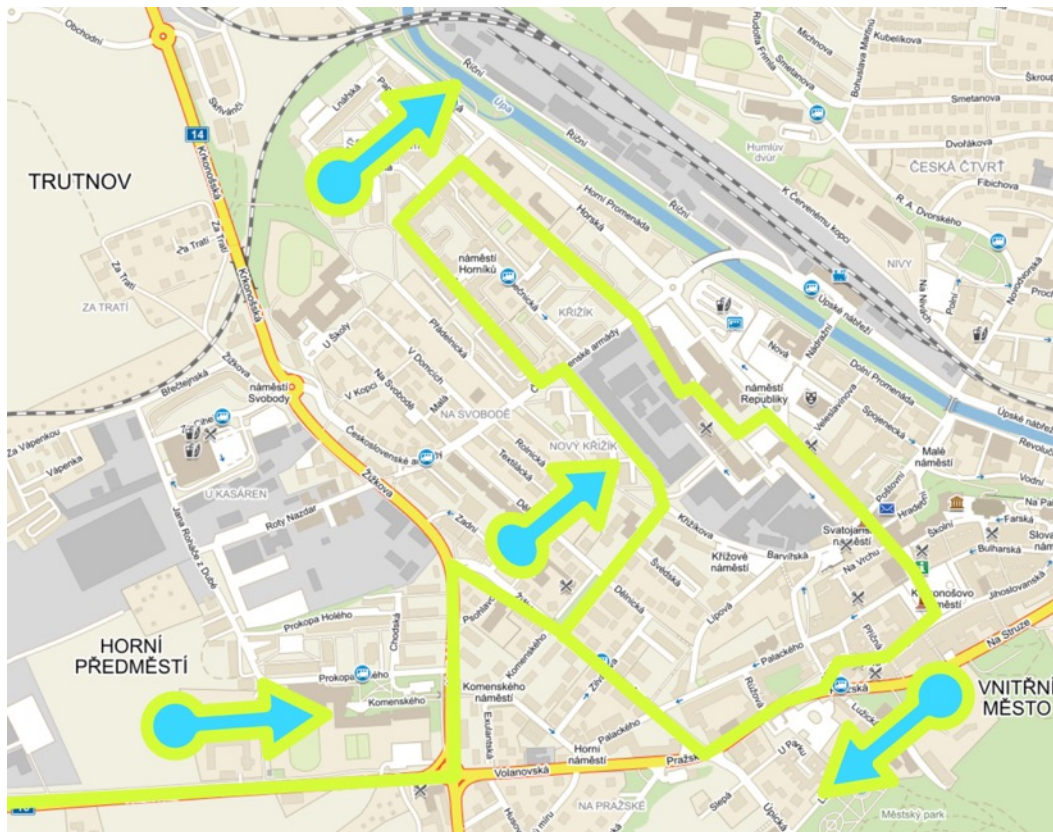

# EAST BOHEMIA TOUR - 1. ETAPA - LÁZNĚ BĚLOHRAD - TRUTNOV 9. 9. 2016

## CELKOVÁ MAPA

## OKRUH LÁZNĚ BĚLOHRAD

# PŘÍJEZD DO TRUTNOVA A OKRUH V TRUTNOVĚ