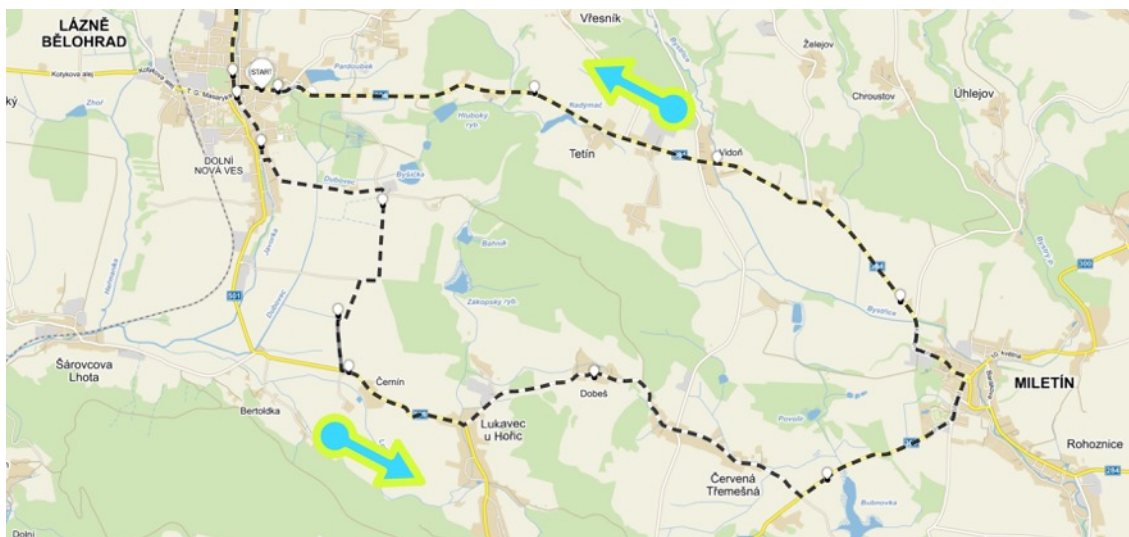

# EAST BOHEMIA TOUR - 1. ETAPA - LÁZNĚ BĚLOHRAD - TRUTNOV 9. 9. 2016

## CELKOVÁ MAPA

## OKRUH LÁZNĚ BĚLOHRAD

# PŘÍJEZD DO TRUTNOVA A OKRUH V TRUTNOVĚ