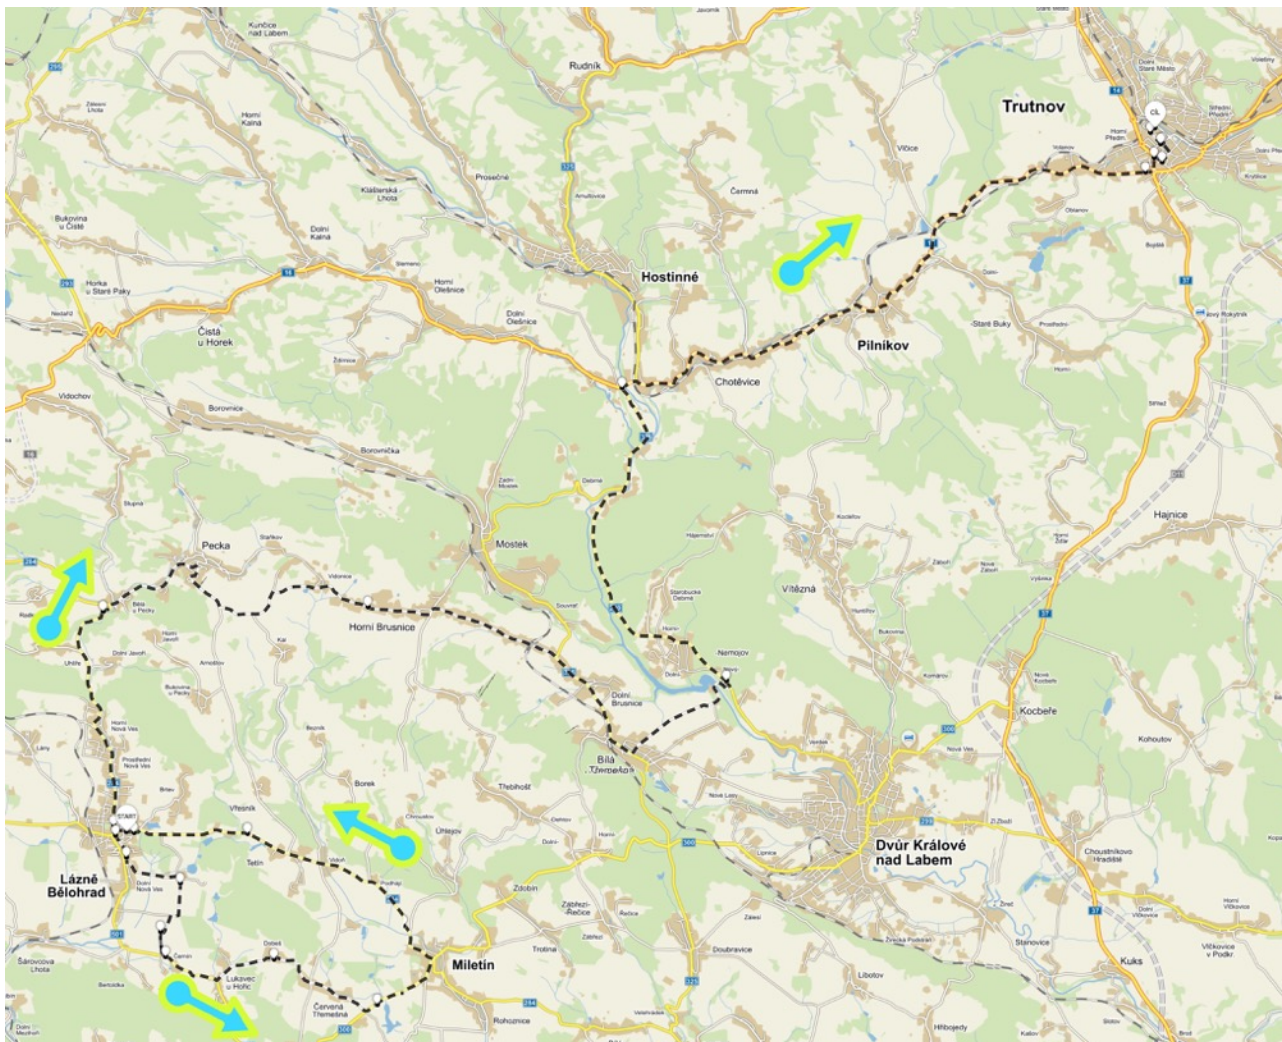

# EAST BOHEMIA TOUR - 1. ETAPA - LÁZNĚ BĚLOHRAD - TRUTNOV 9. 9. 2016

## CELKOVÁ MAPA

## OKRUH LÁZNĚ BĚLOHRAD

# PŘÍJEZD DO TRUTNOVA A OKRUH V TRUTNOVĚ